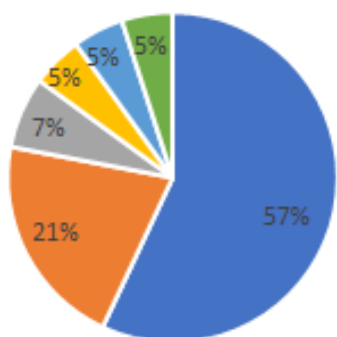

## ¿Cuántas aves hay en San Fe ?

De marzo a agosto del 2020 se han registrado un total de 60 especies.

## ¿Qué comen las aves de San Fe?

Las aves son un grupo de especies muy diverso; se pueden alimentar de frutos, hojas, insectos, granos, polen, hojas-insectos y otras aves.

21% de las especies encontradas se alimenta de granos